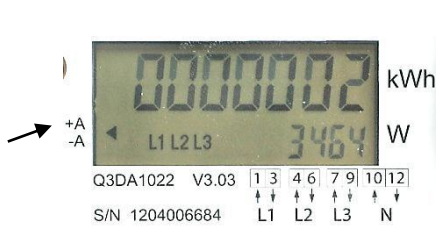

# DORTMUNDER NETZ GMBH KURZBESCHREIBUNG STROMZÄHLER FÜR ZWEI ENERGIERICHTUNGEN

Typ EasyMeter Q3D  
Gerätetyp Dortmundur Netz GmbH: **797623**

Im Display werden die Daten der beiden Energierichtungen mit der Kennzeichnung A+ und A- angezeigt.

Kennzeichnung A+ = Zählerstand und Momentanleistung Dortmundur Netz GmbH an Kunde  
Kennzeichnung A- = Zählerstand und Momentanleistung Kunde an Dortmundur Netz GmbH  
Wenn keine Leistung gemessen wird (Zählerstillstand), wird - - - - - als Leistungswert für beide Energierichtungen angezeigt.

## Kunde an Dortmundur Netz GmbH

Displaytest:  
Alle 60 Sekunden werden für 2 Sekunden alle Segmente des Displays angezeigt.