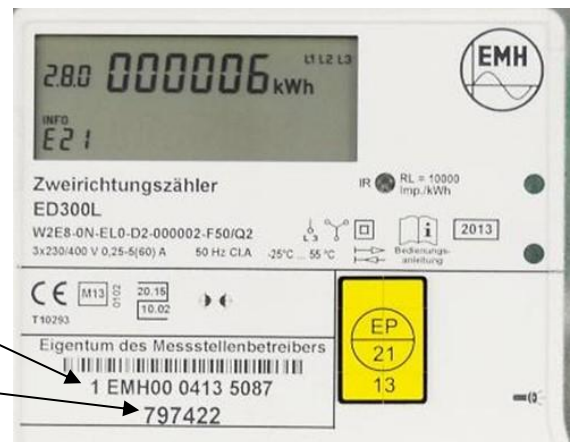

KURZBESCHREIBUNG STROMZÄHLER FÜR ZWEI ENERGIERICHTUNGEN GERÄTETYP DORTMUNDER NETZ GMBH: 797422, 797425 UND 797426

Zählernummer
Dortmunder Netz GmbH

Gerätetyp
Dortmunder Netz GmbH

Der Zähler kann als Ein- oder Zweitarifzähler eingesetzt werden.
Die Zählerstände können anhand der im Display angezeigten Kennzahlen
zugeordnet werden.

Dies ist die Beschreibung für den Einsatz als Eintarifzähler.

Folgende Werte werden im Scroll-Modus des Zählers nacheinander zur Anzeige gebracht:

Kennzahl 1.8.0 = Gesamtverbrauch Dortmunder Netz GmbH an Kunde