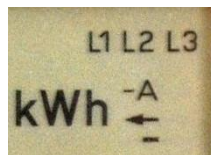

Stand: 28.06.2023