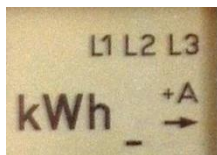

Stand: 28.06.2023