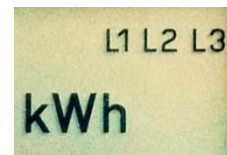

Stand: 28.06.2023