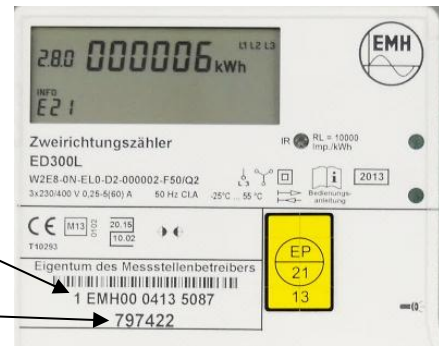

**KURZBESCHREIBUNG  
EINTARIF-STROMZÄHLER FÜR ZWEI ENERGIERICHTUNGEN  
TYP EMH EDL300L  
GERÄTETYP DORTMUNDER NETZ GMBH:  
797422, 797425 UND 797426**

Zählernummer  
Dortmunder Netz GmbH

Gerätetyp  
Dortmunder Netz GmbH

Der Zähler kann als Ein- oder Zweitarifzähler eingesetzt werden.  
Die Zählerstände können anhand der im Display angezeigten Kennzahlen zugeordnet werden.  
Dies ist die Beschreibung für den Einsatz als Eintarifzähler.

Folgende Werte werden im Scroll-Modus des Zählers nacheinander zur Anzeige gebracht

Kennzahl 1.8.0 = Gesamtverbrauch Dortmundener Netz GmbH an Kunde  
Kennzahl 2.8.0 = Gesamtverbrauch Kunde an Dortmundener Netz GmbH